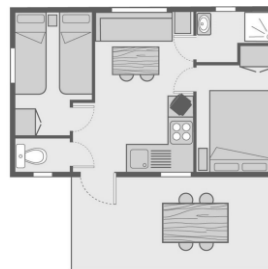

Tarif à la nuit / price per night : Evasion 89 € - Azur 93 €

Kit draps ou serviettes – sheets or towels 12 €

Chaise haute ou lit bébé - baby chair or bed 1,50 € / jour

Chaise haute et lit bébé - baby chair & bed 2 € / jour

• 3 semaines = 2 ! 3 semaines consécutives = la semaine la moins chère offerte.

Mobile home Evasion 24 m² + terrasse 10 m²

1 ch. avec 1 lit 140 x 190
1 ch. avec 2 lits 80 x 190
Cuisine équipée
Salle de douche, WC séparé
Terrasse couverte avec table
et fauteuils

Ancienneté : 9 à 11 ans

Mobile home Azur 26 m² + terrasse 10 m²

1 ch. avec 1 lit 160 x 200
1 ch. avec 2 lits 80 x 190
+ 1 lit superposé 70 x 190 (max 40 kg)
Cuisine équipée
Salle de douche, WC séparé
Terrasse couverte avec table
et fauteuils